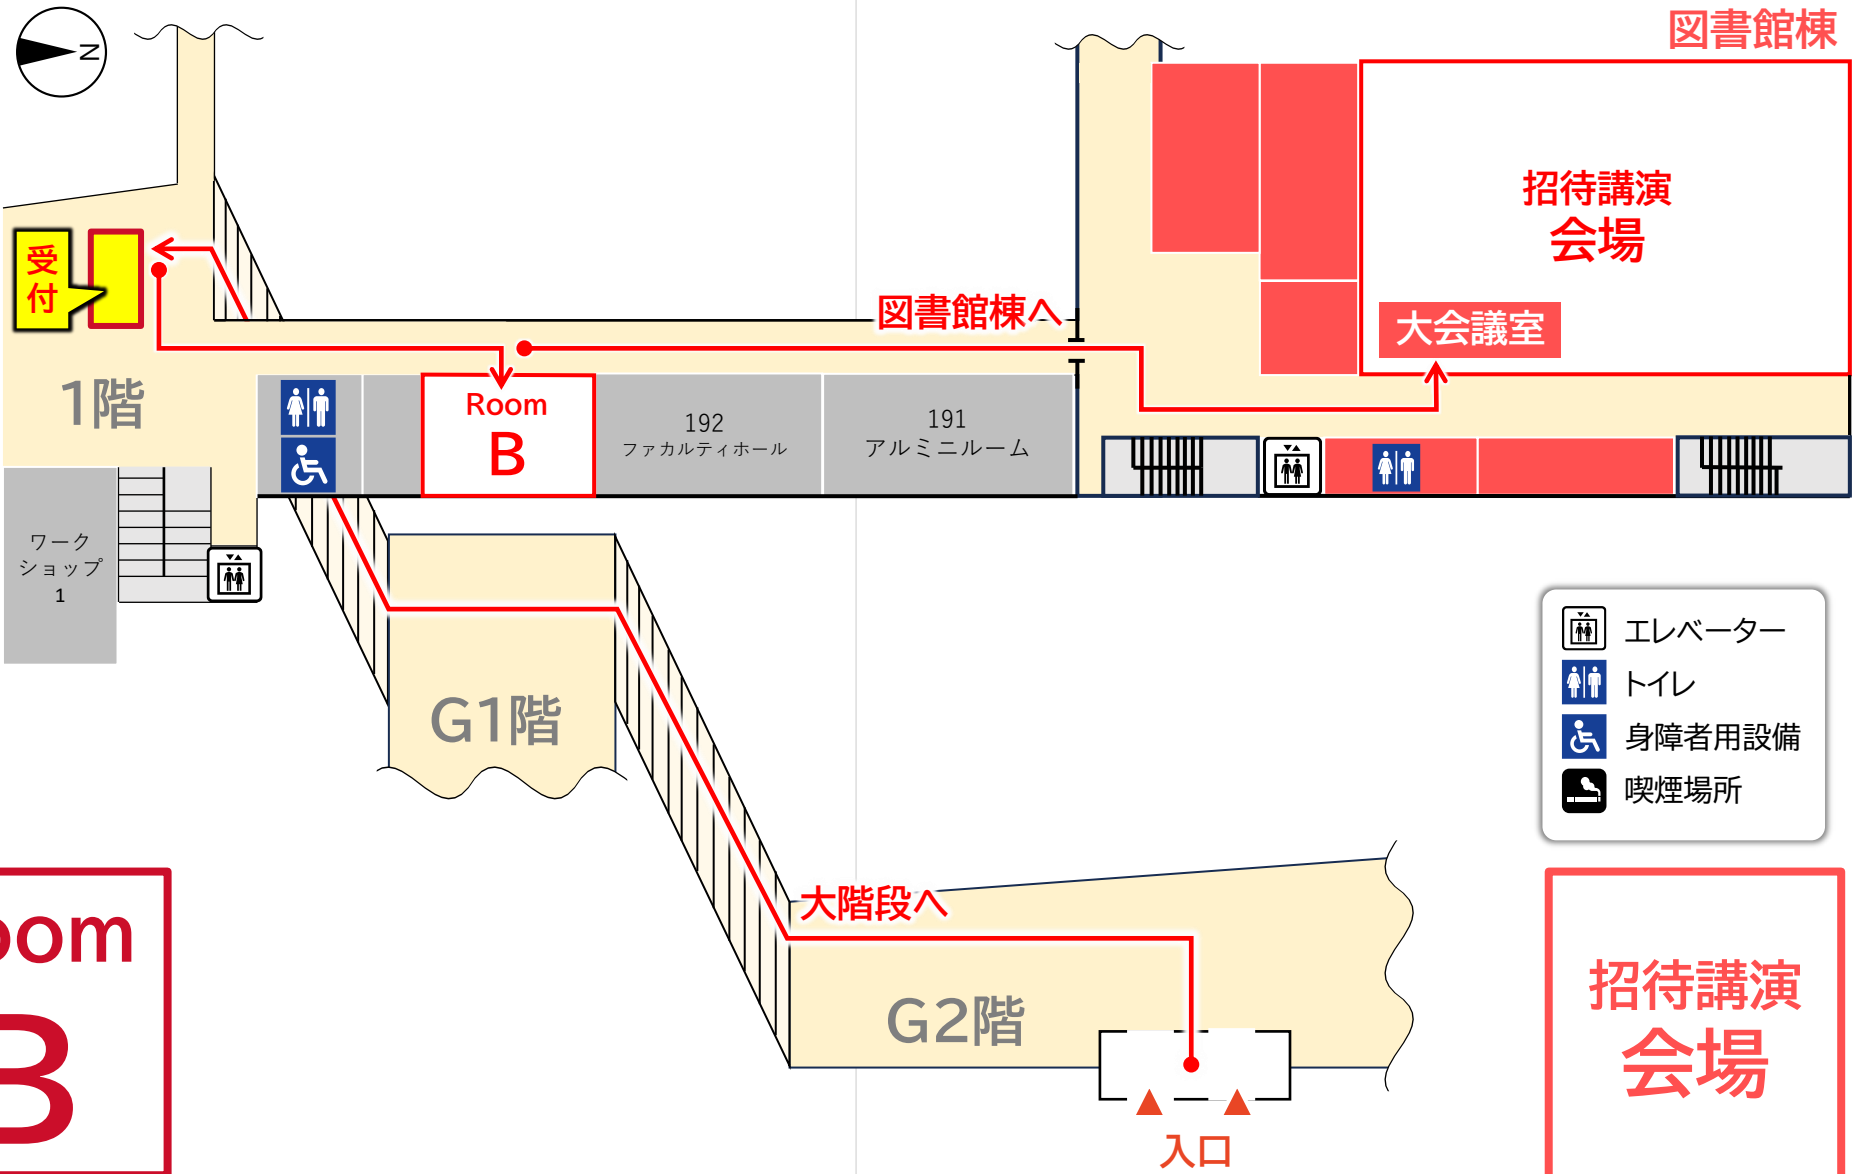

# 金沢大学 角間キャンパス 自然研会場マップ

-  **生協購買** [営業時間]
- 1** 1F 南福利購買 ナチュラル [9:30~15:00]

-  **生協食堂** [営業時間]
- 1** 1F 南福利食堂 (630席) フレポ [11:00~13:30]
- 2** 1F 中福利食堂 (147席) ナカフクリ食堂 [11:00~17:00]

Room B

招待講演会場

自然科学2号館

- エレベーター
- トイレ
- 身障者用設備
- 喫煙場所