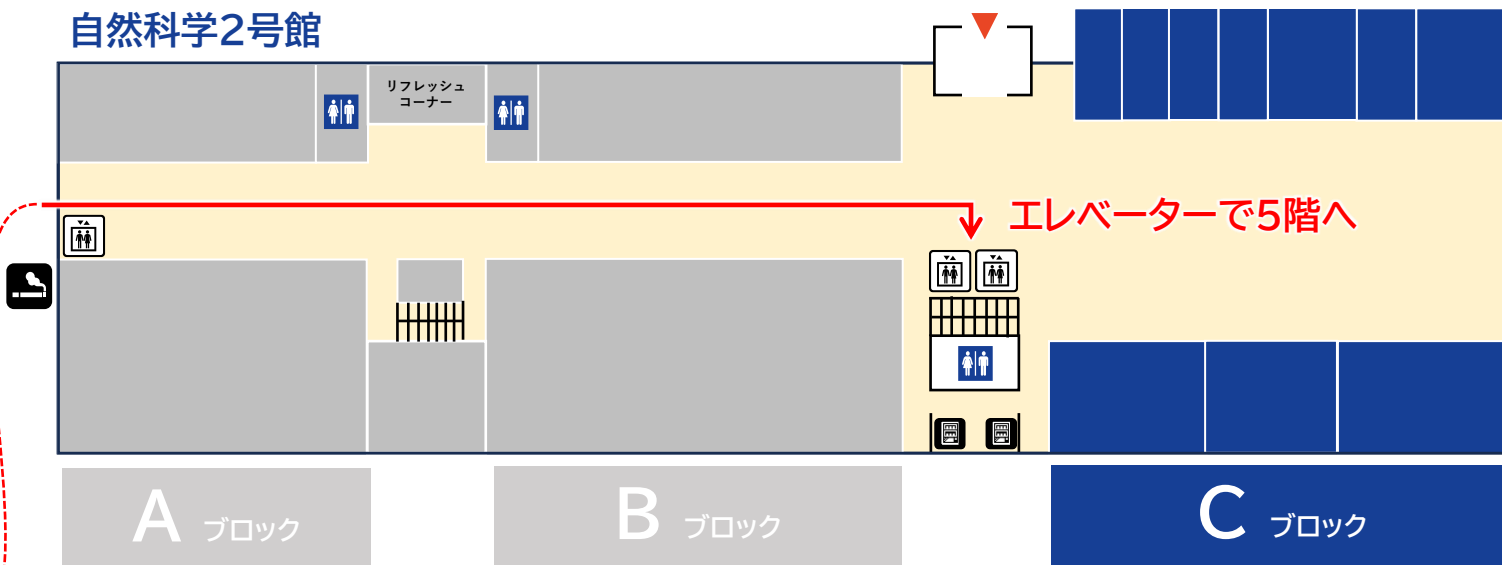

# 金沢大学 角間キャンパス 自然研会場マップ

-  **生協購買** [営業時間]
- 1** 1F 南福利購買 ナチュラル [9:30~15:00]

-  **生協食堂** [営業時間]
- 1** 1F 南福利食堂 (630席) フレポ [11:00~13:30]
- 2** 1F 中福利食堂 (147席) ナカフクリ食堂 [11:00~17:00]

Room B

招待講演会場

自然科学2号館

- エレベーター
- トイレ
- 身障者用設備
- 喫煙場所