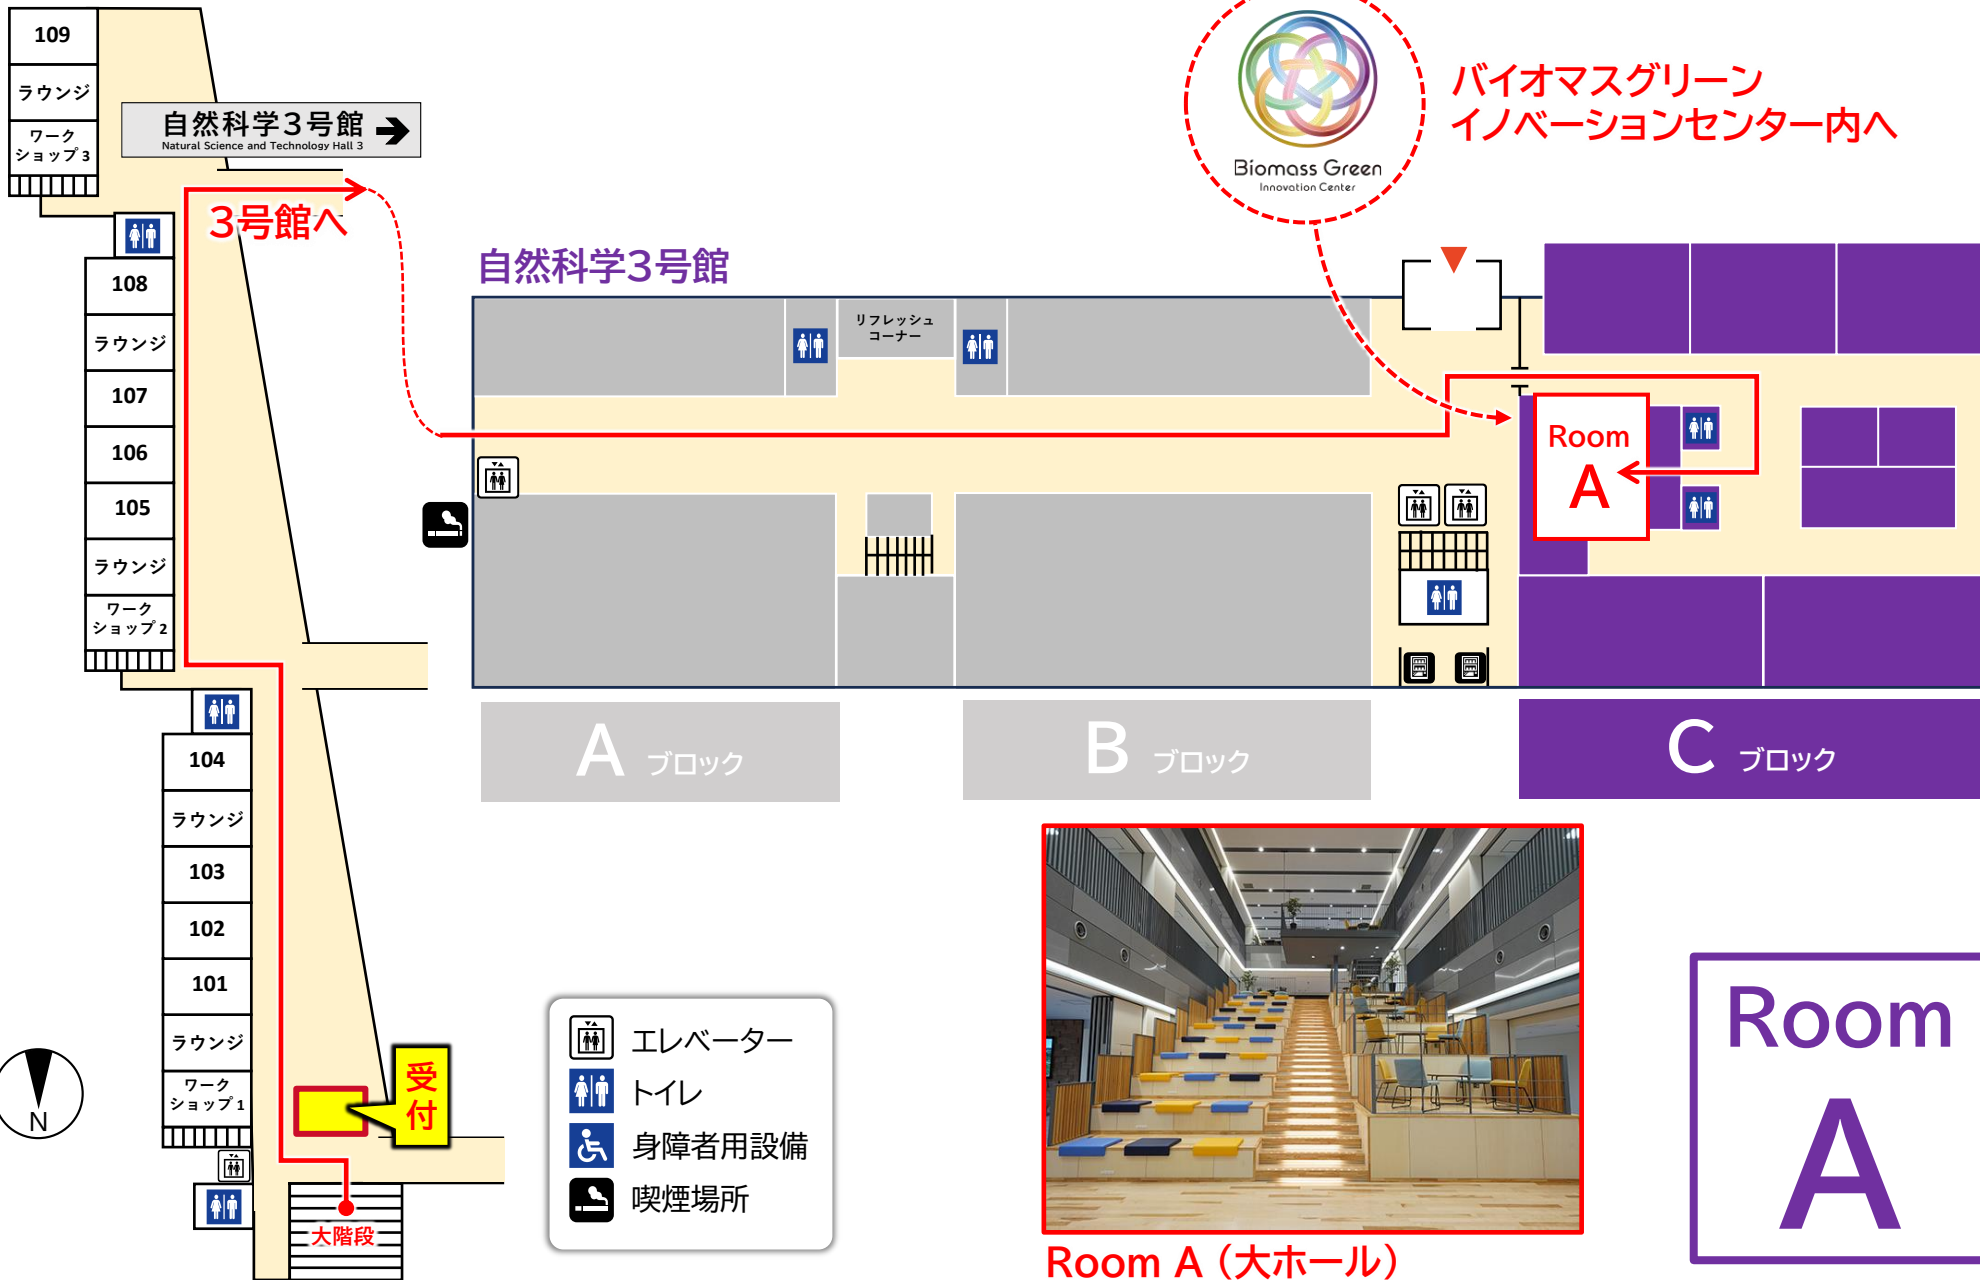

# 金沢大学 角間キャンパス 自然研会場マップ

-  **生協購買** [営業時間]
- 1** 1F 南福利購買 ナチュラル [9:30~15:00]

-  **生協食堂** [営業時間]
- 1** 1F 南福利食堂 (630席) フレポ [11:00~13:30]
- 2** 1F 中福利食堂 (147席) ナカフクリ食堂 [11:00~17:00]

Room B

招待講演会場

自然科学2号館

- エレベーター
- トイレ
- 身障者用設備
- 喫煙場所