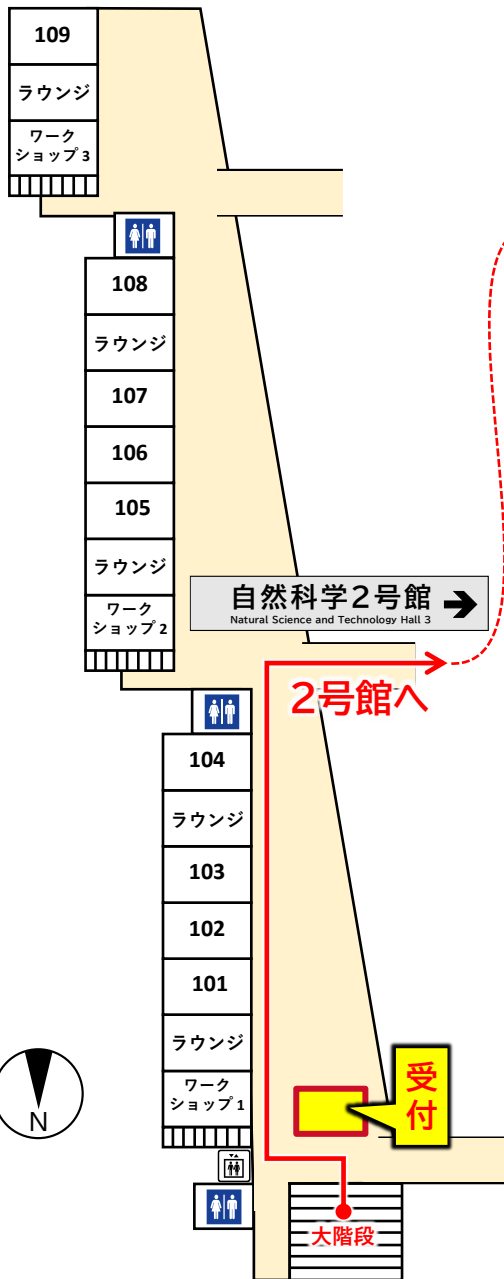

# 金沢大学 角間キャンパス 自然研会場マップ

-  **生協購買** [営業時間]
- 1** 1F 南福利購買 ナチュラル [9:30~15:00]

-  **生協食堂** [営業時間]
- 1** 1F 南福利食堂 (630席) フレポ [11:00~13:30]
- 2** 1F 中福利食堂 (147席) ナカフクリ食堂 [11:00~17:00]

Room B

招待講演会場

自然科学2号館

- エレベーター
- トイレ
- 身障者用設備
- 喫煙場所