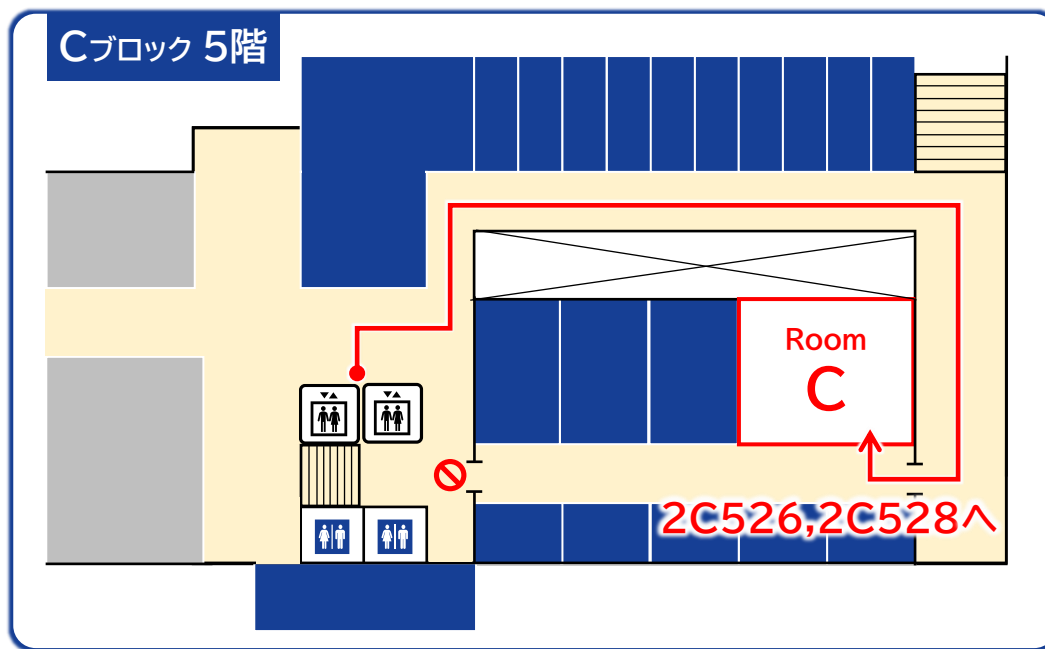

# 金沢大学 角間キャンパス 自然研会場マップ

-  **生協購買** [営業時間]
- 1** 1F 南福利購買 ナチュラル [9:30~15:00]

-  **生協食堂** [営業時間]
- 1** 1F 南福利食堂 (630席) フレポ [11:00~13:30]
- 2** 1F 中福利食堂 (147席) ナカフクリ食堂 [11:00~17:00]

Room B

招待講演会場

自然科学2号館

- エレベーター
- トイレ
- 身障者用設備
- 喫煙場所